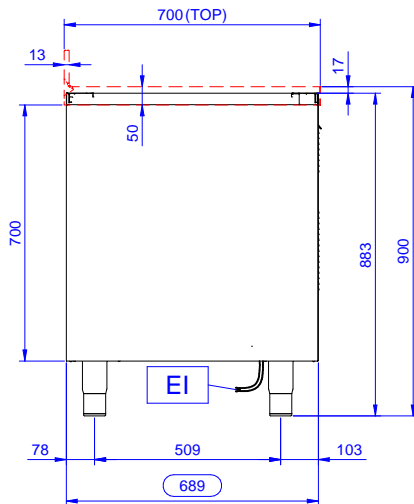

Sida

EI = Elektrisk anslutning