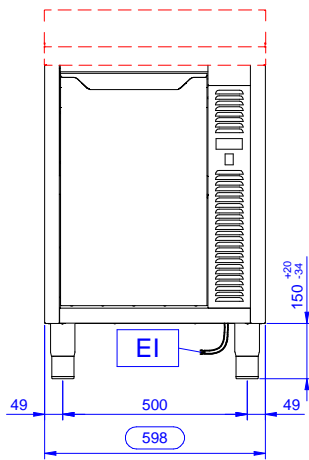

Front

Sida

EI = Elektrisk anslutning

Topp

Elektricitet

Spänning:	220-240 V/1N ph/50/60 Hz
Total watt:	2.4 kW

Viktig information

Skåp bredd:	430 mm
Skåp djup:	645 mm
Skåp höjd:	610 mm
Ytermått, bredd	600 mm
Ytermått, djup	700 mm
Ytermått, höjd	883 mm
Antal och typ av dörrar:	1 Hängd
Nettovikt:	55 kg