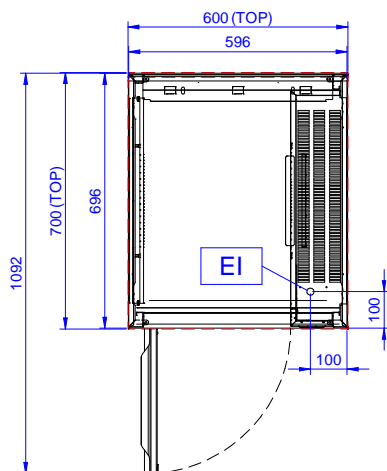

Topp

Elektricitet

Spänning:	220-240 V/1N ph/50/60 Hz
Total watt:	2.4 kW

Viktig information

Skåp bredd:	430 mm
Skåp djup:	645 mm
Skåp höjd:	610 mm
Ytermått, bredd	600 mm
Ytermått, djup	700 mm
Ytermått, höjd	883 mm
Antal och typ av dörrar:	1 Hängd
Nettovikt:	55 kg